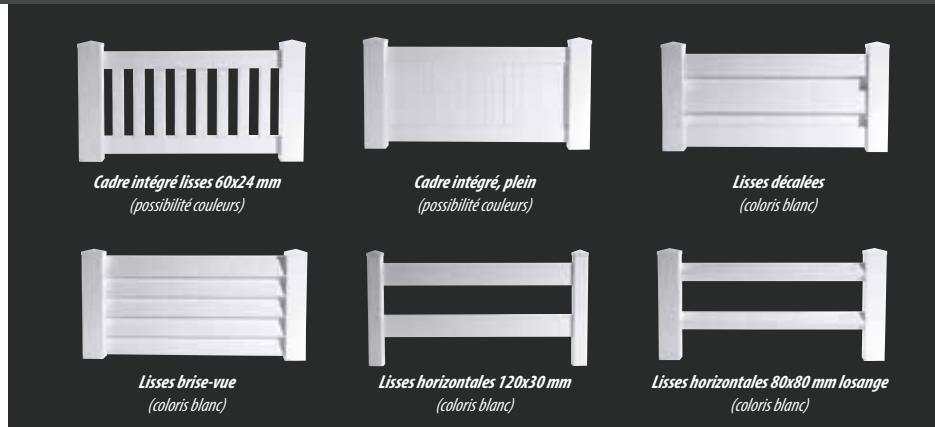

PRESTANCE

UNE GÉNÉRATION  
D'AVANCE

- Cadre aluminium intégré 30 X 50
- Bloc serrure intégré dans le profil et complètement protégé
- Lisses 60 X 24 avec grain d'orge

CRÉATIVITÉ • INSPIRATION • NOVATION

## Les points forts...

- Pièces d'assemblage injectées
- Visserie inox
- Compatible avec tous les systèmes de rattrapage de pente, de motorisation et d'accessoires.
- Nouveau système de cadre intégré haut de gamme
- Nombreuses formes possibles
- Combinaisons de remplissage sur mesure

Bloc serrure intégré dans le profil.

Une esthétique parfaite, côté rue comme côté jardin