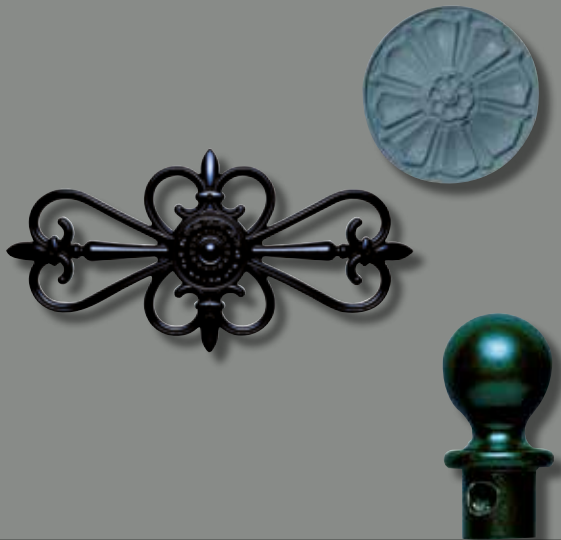

PLATINE

L'ÉLÉGANCE D'HIER
POUR LA MAISON
D'AUJOURD'HUI

- Nombreux accessoires de personnalisation
- Plus de 100 coloris disponibles
- Variété d'aspects disponibles : lisse, satiné, sablé,...

TRADITION • RAFINEMENT • AUTHENTICITÉ

L'ÉLÉGANCE D'HIER POUR LA MAISON D'AUJOURD'HUI

**GARANTIE
10 ANS**

La technicité moderne au service du charme d'autrefois.

Les points forts...

- Toutes formes et toutes combinaisons réalisables
- Motorisation disponible
- Assortiment de clôtures et de portillons sans limite.
- Aspect ferronnerie traditionnelle
- Profil aluminium aux angles arrondies
- Montants et traverses rainurés
- Barreaux cannelés

Pointe avec embase

Rosace

Fleur de Lys

Maquette de réalisation :
Toutes combinaisons possibles à votre demande.