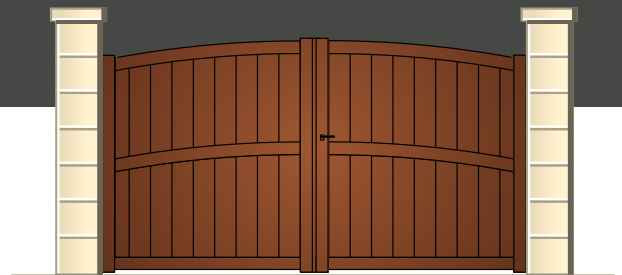

LE POUVOIR DE L'IMAGINATION

Une gamme adaptée à toute les imaginations.

Les points forts...

- Toutes formes et toutes combinaisons réalisables
- Motorisation à la carte : solaire, radio commandée...
- Assortiment de clôtures et de portillons sans limite
- Grandes dimensions possibles
- Disponible 1,2 ouvrants, et coulissant.

Pour votre plus grand confort, tous nos portails peuvent intégrer un système de motorisation.

Un kit d'alimentation solaire.