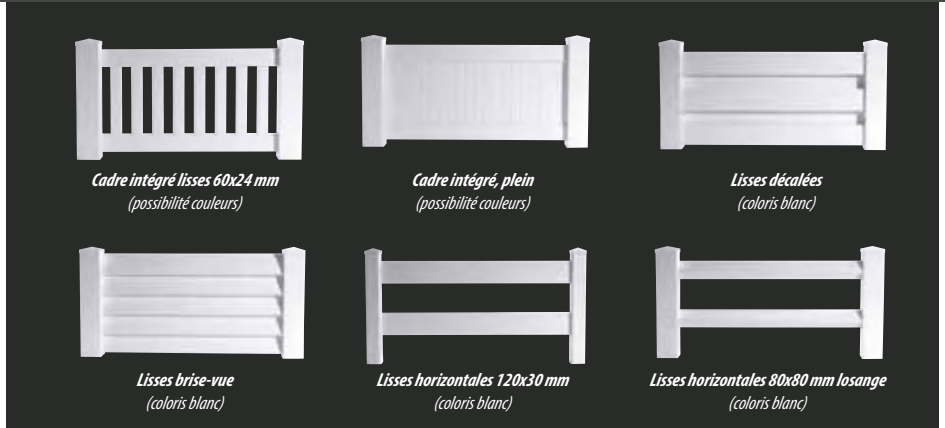

PRESTANCE

UNE GÉNÉRATION
D'AVANCE

- Cadre aluminium 30 X 50
- Bloc serrure intégré dans le profil et complètement protégé
- Lisse 60 X 24 avec grain d'orge

CRÉATIVITÉ • INSPARATION • NOVATION

un **CHOUETTE!**

On chouette que ça change...

Une marque du
GROUPE
Delpast

www.chouette.pro

UNE GÉNÉRATION D'AVANCE

Une esthétique parfaitement symétrique, et une résistance à toute épreuve.

Les points forts...

- Pièces d'assemblage injectées
- Visserie inox
- Compatible avec tous les systèmes de rattrapage de pente, de motorisation et d'accessoires.
- Nouveau système de cadre intégré haut de gamme
- Nombreuses formes possibles
- Combinaisons de remplissage sur mesure

- 1) Cadre Alu 30x50
- 2) Montant avec bloc serrure intégré
- 3) Traverse
- 4) Lisse 60x24 avec grain d'orge
- 5) Panneau de remplissage 300x24 mm
- 6) Pièce injectée
- 7) Un intercalaire
- 8) Visserie inox

Bloc serrure intégré dans le profil.

Une esthétique parfaite, côté rue comme côté jardin

On chouette que ça change...

www.chouette.pro