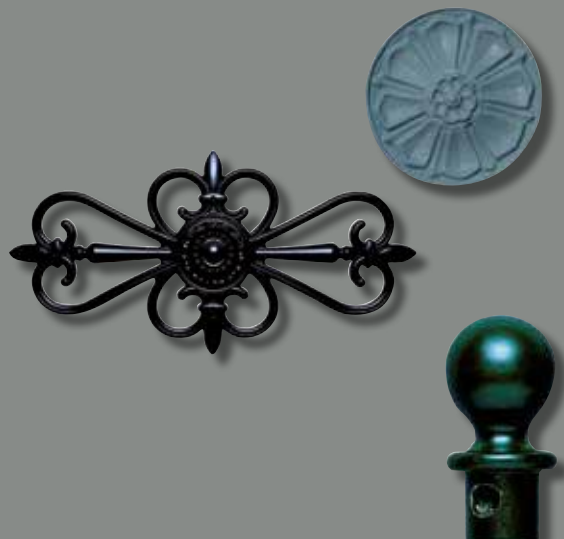

PLATINE

L'ÉLÉGANCE D'HIER
POUR LA MAISON
D'AUJOURD'HUI

- Nombreux accessoires de personnalisation
- Plus de 100 coloris disponibles
- Variété d'aspects disponibles : lisse, satiné, sablé,...

TRADITION • RAFFINEMENT • AUTHENTICITÉ

L'ÉLÉGANCE D'HIER POUR LA
MAISON D'AUJOURD'HUI

La technicité moderne au service du charme d'autrefois.

Les points forts...

- Toutes formes et toutes combinaisons réalisables
- Motorisation possible
- Assortiment de clôtures et de portillons sans limite.
- Aspect ferronnerie traditionnelle
- Profil aluminium aux angles arrondies
- Montants et traverses rainurés
- Barreaux cannelés

Pointe avec embase

Rosace

Fleur de Lys

Maquette de réalisation :
Toutes combinaisons possibles à votre demande.

On chouette que ça change...

www.chouette.pro