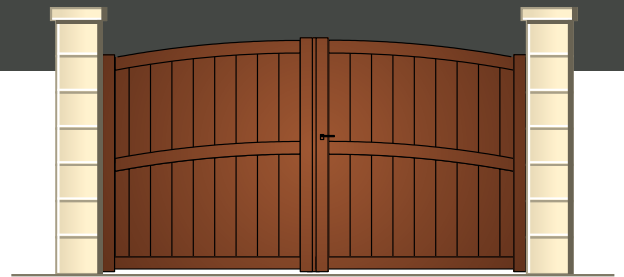

Longévité des finitions et sans entretien.

On chouette que ça change...

www.chouette.pro